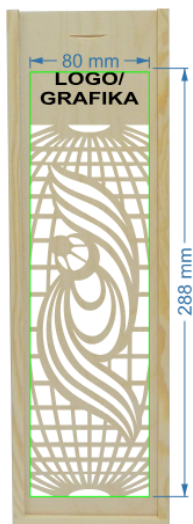

pudełko na 1 wino

STRONA 1

Miejsce zdobienia: 1
jednostronnie

Uwagi do projektu: 0
Brak

Kolory: 0
Nie dotyczy

Masz pytanie
do grafika?

napisz: grawer.wojdre@gmail.com

GRAWERY I CIĘCIE AŻUROWE WYKONUJEMY NA ZASOWCE PUDEŁKA