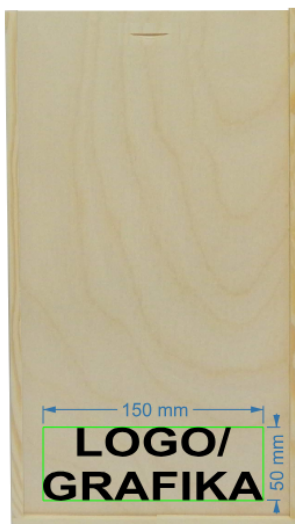

pudełko na 2 wina

STRONA 2

Miejsce zdobienia: 1
jednostronnie

Uwagi do projektu: 0
Brak

Kolory: 0
Nie dotyczy

Masz pytanie
do grafika?

napisz: grawer.wojdrewo@gmail.com

GRAWERY I CIĘCIE AŻUROWE WYKONUJEMY NA ZASUWCE PUDEŁKA

WOJDREW