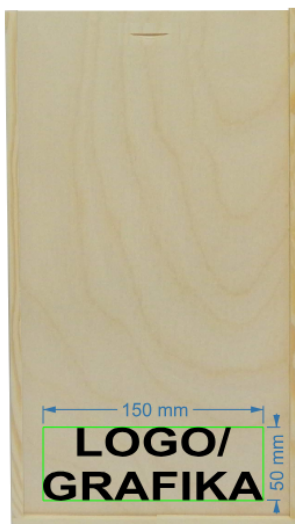

pudełko na 2 wina

STRONA 2

Miejsce zdobienia: 1
jednostronnie

Uwagi do projektu: 0
Brak

Kolory: 0
Nie dotyczy

Masz pytanie
do grafika?

napisz: grawer.wojdrewn@gmail.com

GRAWERY I CIĘCIE AŻUROWE WYKONUJEMY NA ZASUWCE PUDEŁKA

WOJDREW